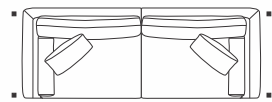

UPTOWN

sofá living

1B1 + 1B1	ASS	ENC	BRA	ROL
0,95 + 0,95 m	2	2	2	2
1,05 + 1,05 m	2	2	2	2
1,15 + 1,15 m	2	2	2	2
1,25 + 1,25 m	2	2	2	2
1,35 + 1,35 m	2	2	2	2
1,45 + 1,45 m	2	2	2	2
1,55 + 1,55 m	2	2	2	2