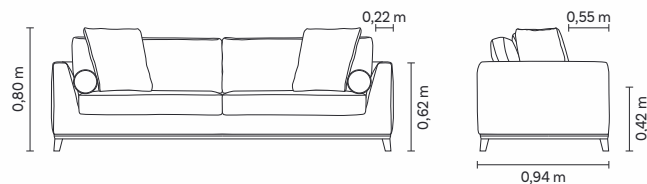

# UPTOWN

sofá living

ponto **vírgula**

## sofá living

2B2	ASS	ENC	BRA	ROL
1,90 m	2	2	2	2
2,10 m	2	2	2	2
2,30 m	2	2	2	2
2,50 m	2	2	2	2
2,70 m	2	2	2	2
2,90 m	2	2	2	2
3,10 m	2	2	2	2

1B1 (D/E)	ASS	ENC	BRA	ROL
0,95 m	1	1	1	1
1,05 m	1	1	1	1
1,15 m	1	1	1	1
1,25 m	1	1	1	1
1,35 m	1	1	1	1
1,45 m	1	1	1	1
1,55 m	1	1	1	1