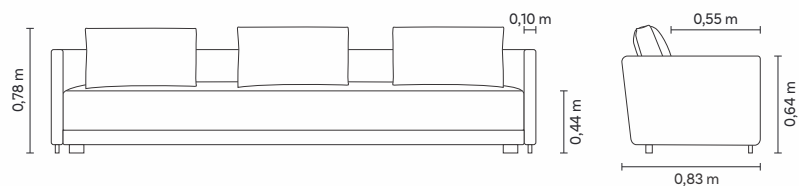

AFAGO

sofá living

ponto **vírgula**

AFAGO

sofá living

2B1	ASS	ENC
1,70 m	1	2
1,90 m	1	2
2,10 m	1	2
2,30 m	1	3
2,50 m	1	3
2,70 m	1	3
2,90 m	1	3
3,10 m	1	3
3,30 m	1	3

1B1 + 1B1	ASS	ENC
0,85 + 0,85 m	2	2
0,95 + 0,95 m	2	2
1,05 + 1,05 m	2	2
1,15 + 1,15 m	2	2
1,25 + 1,25 m	2	2
1,35 + 1,35 m	2	2
1,45 + 1,45 m	2	2

Assento fixo, sem detalhe de costura. Encosto e braço fixos, com costura em pesponto simples. Almofada de assento com costura em pesponto simples. Almofada de encosto solta, sem detalhe de costura. Pés em aço carbono, disponíveis nos acabamentos MTX ou metalizado. Ponteiros em aço carbono, nos acabamentos MTX ou metalizado..