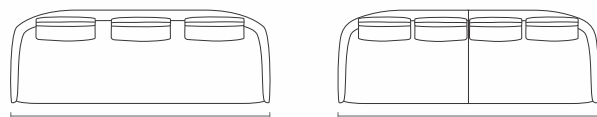

AFAGO

sofá living

ponto **vírgula**

AFAGO

sofá living

2B1	ASS	ENC
1,70 m	1	2
1,90 m	1	2
2,10 m	1	2
2,30 m	1	3
2,50 m	1	3
2,70 m	1	3
2,90 m	1	3
3,10 m	1	3
3,30 m	1	3

1B1 + 1B1	ASS	ENC
0,85 + 0,85 m	2	2
0,95 + 0,95 m	2	2
1,05 + 1,05 m	2	2
1,15 + 1,15 m	2	2
1,25 + 1,25 m	2	2
1,35 + 1,35 m	2	2
1,45 + 1,45 m	2	2

Assento fixo, sem detalhe de costura. Encosto e braço fixos, com costura em pesponto simples. Almofada de assento com costura em pesponto simples. Almofada de encosto solta, sem detalhe de costura. Pés em aço carbono, disponíveis nos acabamentos MTX ou metalizado. Ponteiros em aço carbono, nos acabamentos MTX ou metalizado..